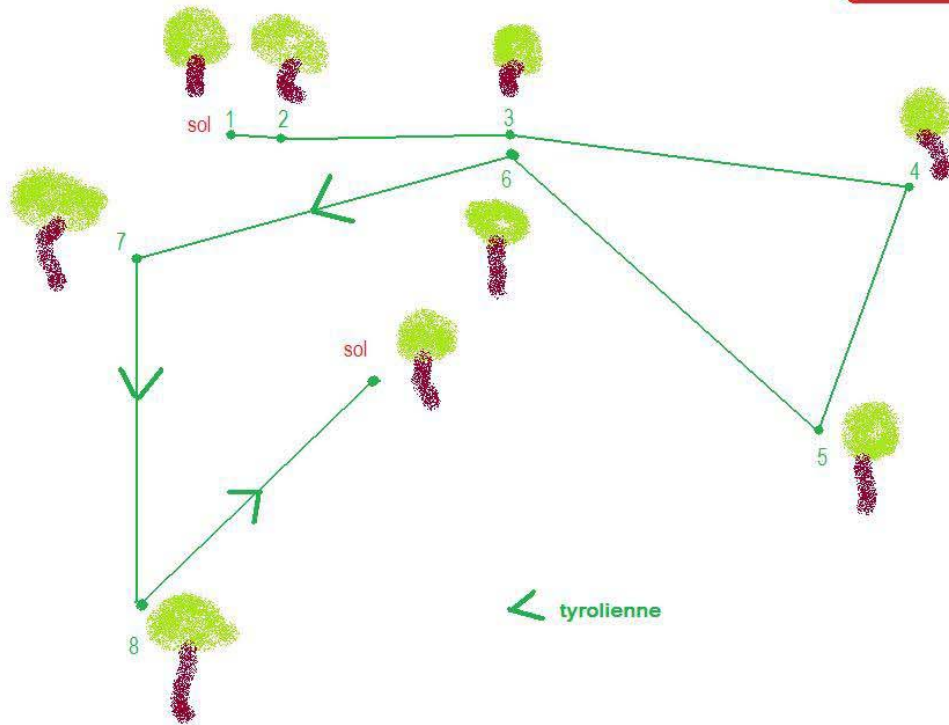

parcours enfants

+ de 6 ans

piste verte

- 1 depart
- 2 passage de la grenouille
- 3 filet à marcher
- 4 nenuphars
- 5 pont de singe
- 6 tyrolienne
- 7 tyrolienne
- 8 tyrolienne