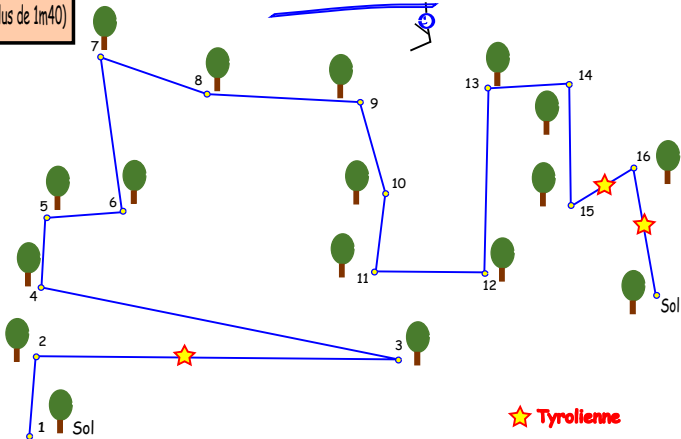

Parcours Adulte (Plus de 1m40)

PISTE Bleue

1/ Passage du serpent

2/ Tyrolienne

3/ Filet à marcher

4/ Rondins ondulants

5/ Filet à grimper

6/ Baignoire

7/ Pont de singe

8/ Passerelle en planches

9/ Tunnel

10/ Poutre oscillante

11/ Chariot

12/ Pont de singe

13/ La sieste

14/ Filet à marcher

15/ Tyrolienne

16/ Tyrolienne

★ Tyrolienne