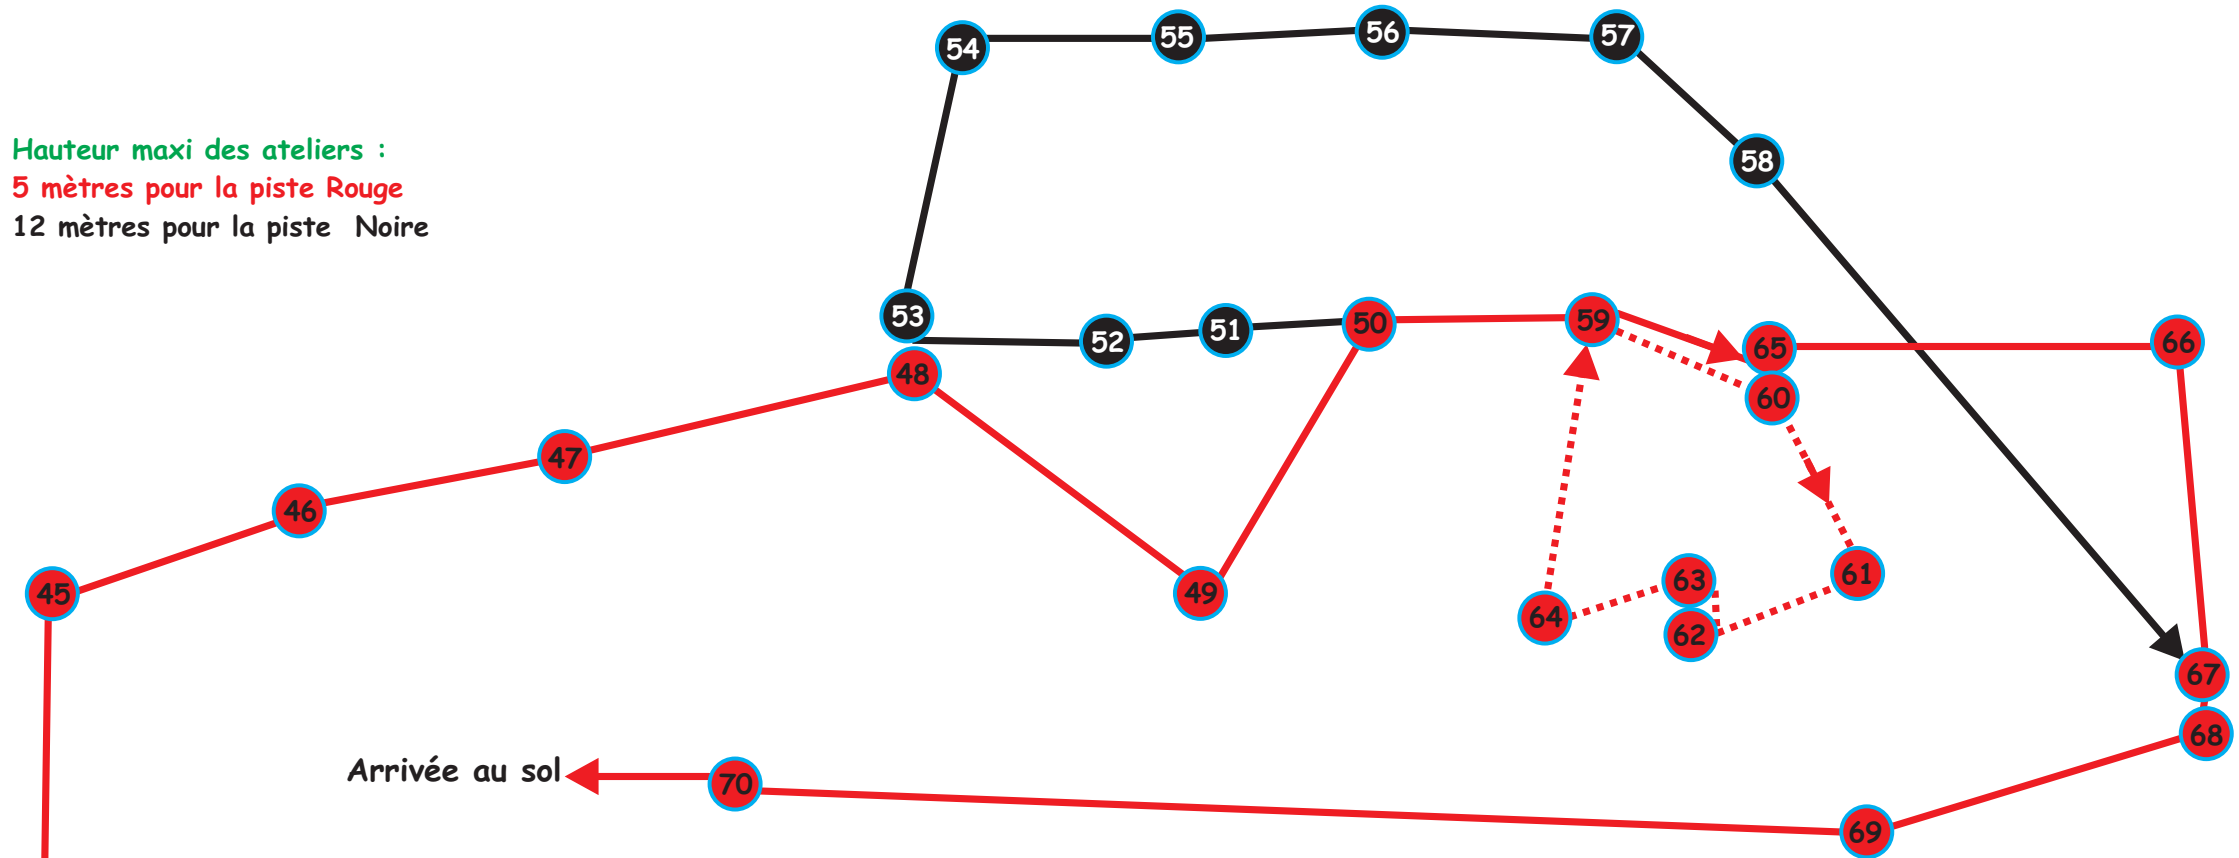

PARCOURS ADULTES - Piste Rouge et Piste Noire

Hauteur maxi des ateliers :
 5 mètres pour la piste Rouge
 12 mètres pour la piste Noire

44 Tyrolienne	51 Assiettes	58 Tyrolienne	65 Tyrolienne
45 Double tyrolienne	52 Trapèzes inversés	59 Siège paysan	66 Double tyrolienne
46 Tyrolienne	53 Echelle souple	60 Tyrolienne	67 Echelle souple
47 Tyrolienne	54 Balançoire	61 Tyrolienne	68 Filet à marcher
48 Filet à marcher	55 Echelle renversée	62 Filet à grimper	69 Tyrolienne
49 Bûches folles	56 Double tyrolienne	63 Rondins ondulants	70 Tyrolienne
50 Trapèzes	57 Filet à marcher	64 Rondins ondulants	

Départ piste rouge

Arrivée piste Bleue

Arrivée au sol